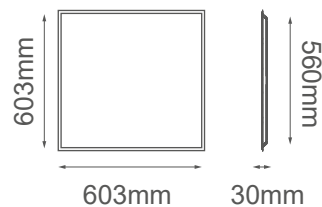

ACCESORIOS:

FR-2626-01
Marco para
sobreponer

CBL-6640
Cables para
suspender

*se venden por separado

CARACTERÍSTICAS DEL PRODUCTO:

GENERAL:

WATTS: 38W

TEMPERATURA DE COLOR: SW CCT 3000K/4000K/5000K

FLUJO LUMINOSO: 3420lm

CRI >80

IP: 20

FP 0.7

VOLTAJE: 85-265V CA

MATERIAL: ALUMINIO

DIMENSIONES: L603*W603MM

ÁNGULO DE APERTURA: 120°

*ATENUABLE

*ANTIDESLUMBRAMIENTO

ICONOGRAFÍA:

38W	3420 lm	85- 265V	IP20	ALU- MINIO