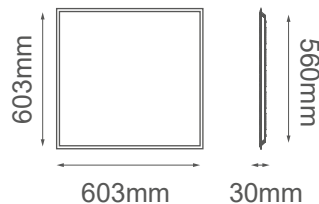

SERIE LED PANEL

Modelo: 26-6640-40

astro
LED Lighting

-01 Blanco

ACCESORIOS:

FR-2626-01
Marco para
sobreponer

CBL-6640
Cables para
suspender

*se venden por separado

CARACTERÍSTICAS DEL PRODUCTO:

GENERAL:

WATTS: 38W

TEMPERATURA DE COLOR: 4000K (Luz Neutra)

FLUJO LUMINOSO: 3420lm

CRI >80

IP: 20

FP 0.7

VOLTAJE: 85-265V CA

MATERIAL: ALUMINIO

DIMENSIONES: L603*W603MM

ÁNGULO DE APERTURA: 120°

*ANTIDESLUMBRAMIENTO

ICONOGRAFÍA: