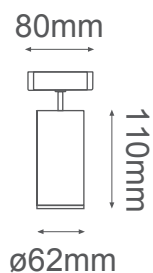

Serie HÉRCULES

Modelo: 11-2409-*

astro
LED Lighting

-01 Blanco -07 Negro

CARACTERÍSTICAS DEL PRODUCTO:

GENERAL:

BASE: GU10

VOLTAJE: 100-240V

MATERIAL: ALUMINIO

***FOCO Y RIEL SE VENDEN POR SEPARADO**

ICONOGRAFÍA: