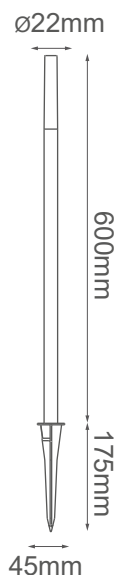

# SERIE LIBRA

Modelo:10-2531-\*

**astro**  
LED Lighting

-04 Gráfico

### GENERAL:

WATTS: 3W

TEMPERATURA DE COLOR: 3000K (Luz Cálida)

FLUJO LUMINOSO: 240lm

CRI >80

IP: 65

VOLTAJE: 100-240V

MATERIAL: ACERO INOXIDABLE

DIMENSIONES: Ø22\*H775MM

### ICONOGRAFÍA:

<b>3W</b>	<b>240 lm</b>	<b>100- 240V</b>	<b>IP65</b>	<b>ACERO INOX.</b>
-----------	-------------------	----------------------	-------------	------------------------