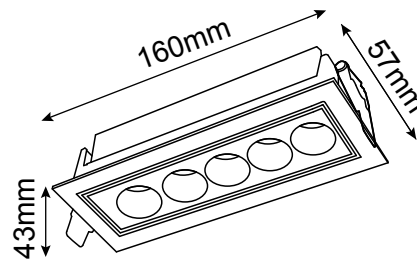

VULCANO

Modelo:06-7095

astro
LED Lighting

-01 Blanco -07 Negro

CARACTERÍSTICAS DEL PRODUCTO:

GENERAL:

WATTS: 10W

TEMPERATURA DE COLOR: WW 3000K

FLUJO LUMINOSO: 502lm

CRI >90

IP:20

VOLTAJE: 85-265V

MATERIAL: ALUMINIO

*DIMEABLE

ICONOGRAFÍA: