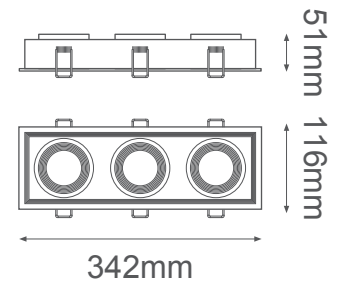

Serie NOX

Modelo: 06-3903-*

astro
LED Lighting