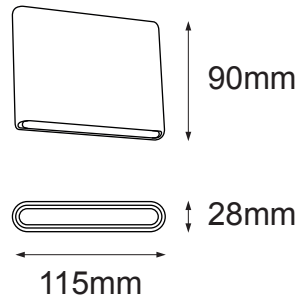

Serie BOREAL

Modelo: 05-8107-*

astro
LED Lighting