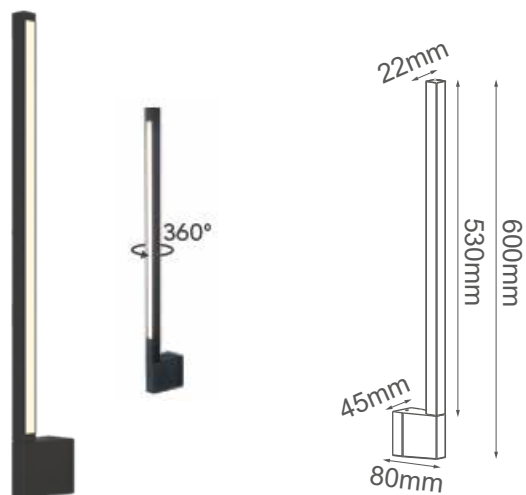

SERIE VESTA

Modelo: 05-2552-*

astro
LED Lighting

-01 Blanco -04 Gráfico

CARACTERÍSTICAS DEL PRODUCTO:

GENERAL:

WATTS: 8W

TEMPERATURA DE COLOR: 3000K (Luz Cálida)

FLUJO LUMINOSO: 640lm

CRI >80

IP: 54

VOLTAJE: 100-240V

MATERIAL: ALUMINIO

DIMENSIONES: W45*L80*H600MM

*ROTACIÓN A 360°

ICONOGRAFÍA:

8W	640 lm	100- 240V	IP54	ALU- MINIO
----	-----------	--------------	------	---------------