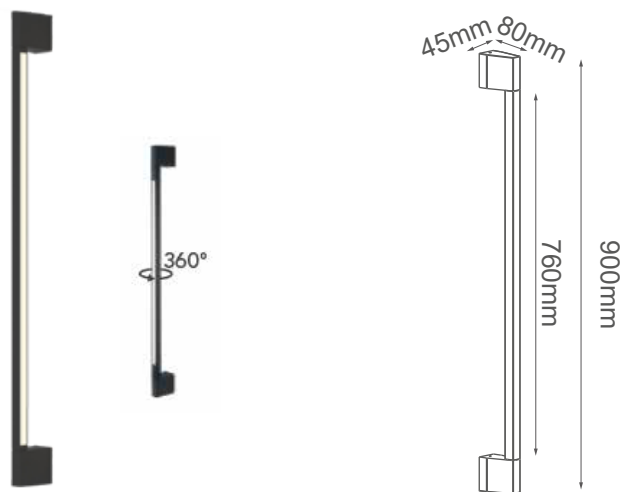

# SERIE VESTA

Modelo: 05-2551-\*

**astro**  
LED Lighting

-01 Blanco

-04 Gráfico

### GENERAL:

WATTS: 9W

TEMPERATURA DE COLOR: 3000K (Luz Cálida)

FLUJO LUMINOSO: 720lm

CRI >80

IP: 54

VOLTAJE: 100-240V

MATERIAL: ALUMINIO

DIMENSIONES: W45\*L80\*H900MM

\*ROTACIÓN A 360°

### ICONOGRAFÍA:

9W

720  
lm

100-  
240V

IP54

ALU-  
MINIO