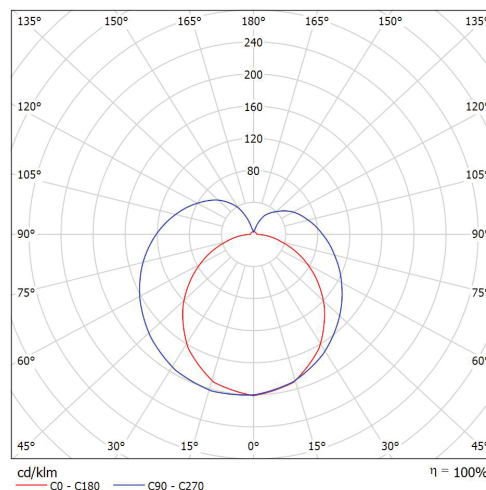

Serie TUBO DE LED

Modelo: 00-1218-*

astro
LED Lighting

CARACTERÍSTICAS DEL PRODUCTO:

GENERAL:

WATTS: 18W

TEMPERATURA DE COLOR: 3000K (Luz Cálida) 4100K (Luz Neutra)

FLUJO LUMINOSO: 1620lm

CRI >85

VOLTAJE: 85-265V

VIDA ÚTIL: 30,000 HRS

MATERIAL: CRISTAL + PET

***DRIVER INCLUIDO**

INFORMACIÓN FOTOMÉTRICA:

ICONOGRAFÍA: