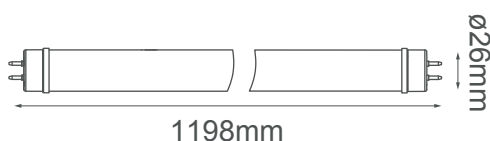

Serie TUBO DE LED

Modelo: 00-1218-*

astro
LED Lighting

CARACTERÍSTICAS DEL PRODUCTO:

GENERAL:

WATTS: 18W

TEMPERATURA DE COLOR: 3000K (Luz Cálida) 4100K (Luz Neutra)

FLUJO LUMINOSO: 1620lm

CRI >85

VOLTAJE: 85-265V

VIDA ÚTIL: 30,000 HRS

MATERIAL: CRISTAL + PET

***DRIVER INCLUIDO**

INFORMACIÓN FOTOMÉTRICA:

ICONOGRAFÍA: