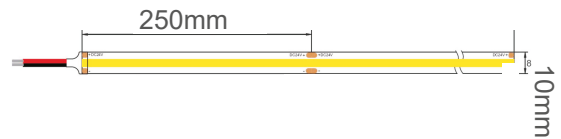

# SERIE COB NEON

Modelo: FS-27140-\*/CL

**astro**  
LED Lighting

### GENERAL:

CANTIDAD DE LED:	608 leds/m
CONSUMO:	9W/m
TEMPERATURA DE COLOR:	WW/CL Luz Cálida WW (3000K) NW/CL Luz Neutra NW (4000K)
FLUJO LUMINOSO:	1000Lm/m
CORTE: ✂	25cm
VOLTAJE:	110V
DIMENSIONES:	5000 x W10 x H6mm
IP:	IP65
HÚMEDAD RELATIVA:	40% ~ 70%
TEMP AMBIENTE:	-20°C ~ 45°C
TIEMPO DE VIDA:	50,000 h