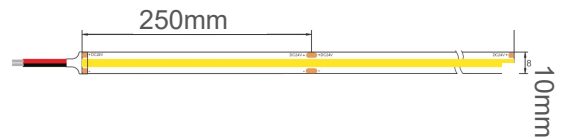

SERIE COB NEON

Modelo: FS-27140-*/CL

astro
LED Lighting

CARACTERÍSTICAS DEL PRODUCTO:

GENERAL:

CANTIDAD DE LED:	608 leds/m
CONSUMO:	9W/m
TEMPERATURA DE COLOR:	WW/CL Luz Cálida WW (3000K) NW/CL Luz Neutra NW (4000K)
FLUJO LUMINOSO:	1000lm/m
CORTE: ✂	25cm
VOLTAJE:	110V
DIMENSIONES:	50,000 x W10 x H6mm
IP:	IP65
HÚMEDAD RELATIVA:	40% ~ 70%
TEMP AMBIENTE:	-20°C ~ 45°C
TIEMPO DE VIDA:	50,000 h

*PRESENTACIÓN CARRETE 50m

ACCESORIOS:

SET-27140

Set de conexion

CP-27140

Clip de montaje

EC-27140

Tapa final

AP-1616

Perfil 90°

AP-2507

Perfil arco

AP-2811

Perfil recto

DIMEABLE
CON NUESTROS
SISTEMAS
LITECH