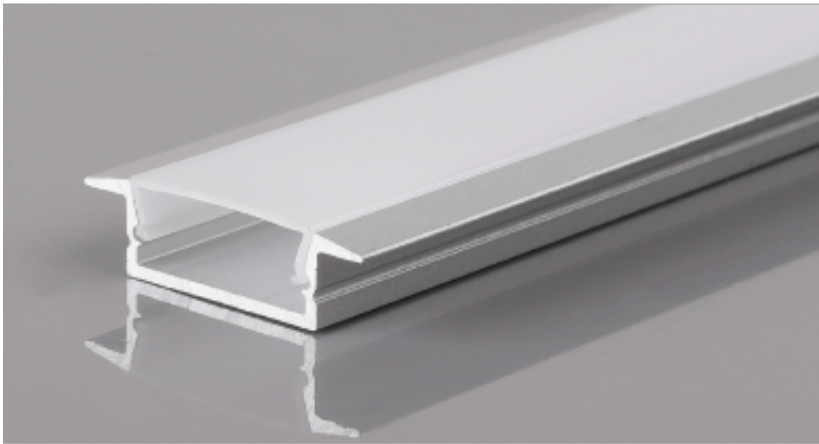

PERFIL TIRA LED

Modelo: AP-2507-2-*

astro
LED Lighting

●-07 Negro ●-12 Aluminio

CARACTERÍSTICAS DEL PRODUCTO:

GENERAL:

MATERIAL: ALUMINIO

ICONOGRAFÍA: