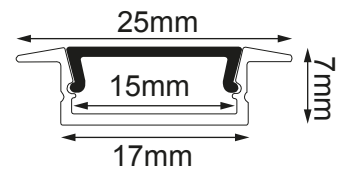

PERFIL TIRA LED

Modelo: AP-2507-2-*

astro
LED Lighting

●-07 Negro ●-12 Aluminio

CARACTERÍSTICAS DEL PRODUCTO:

GENERAL:

MATERIAL: ALUMINIO

ICONOGRAFÍA: