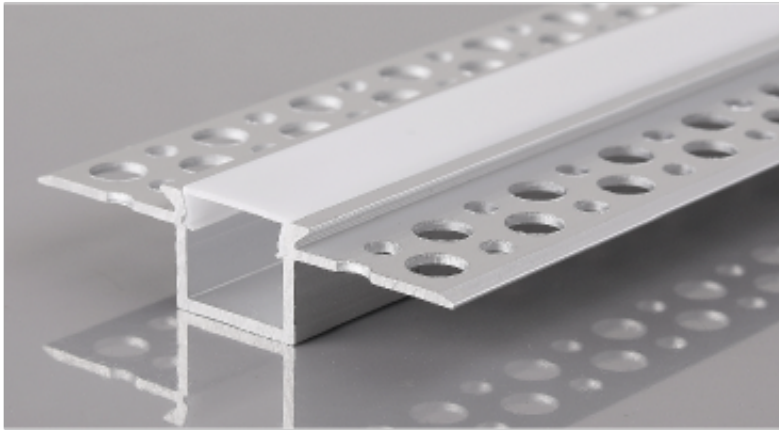

PERFIL TIRA LED

Modelo:AP-2013-2-*

astro
LED Lighting

-07 Negro -12 Aluminio

CARACTERÍSTICAS DEL PRODUCTO:

GENERAL:

MATERIAL: ALUMINIO

ICONOGRAFÍA: