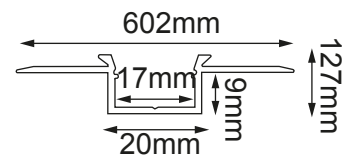

PERFIL TIRA LED

Modelo:AP-2013-2-*

astro
LED Lighting

-07 Negro -12 Aluminio

CARACTERÍSTICAS DEL PRODUCTO:

GENERAL:

MATERIAL: ALUMINIO

ICONOGRAFÍA: