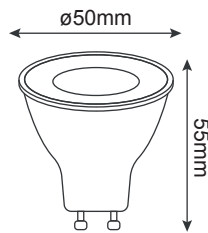

Serie FOCOS LED

Modelo: 80-2006-*

astro
LED Lighting

CARACTERÍSTICAS DEL PRODUCTO:

GENERAL:

WATTS: 7W

BASE: GU10

TEMPERATURA DE COLOR: 3000K (Luz Cálida) / NW 4000K (Luz Neutra)

FLUJO LUMINOSO: 540lm

CRI >80

IP:20

VOLTAJE: 110-130V

MATERIAL: Aluminio + Plástico

ICONOGRAFÍA: