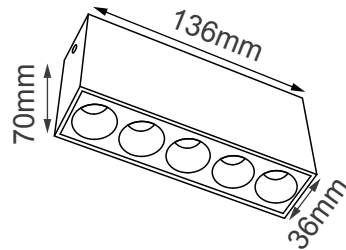

VULCANO

Modelo:22-7095-*

astro
LED Lighting

-01 Blanco -07 Negro

CARACTERÍSTICAS DEL PRODUCTO:

GENERAL:

WATTS: 10W

TEMPERATURA DE COLOR: WW 3000K Y NW 4000K

FLUJO LUMINOSO: 900lm

CRI >90

IP:20

VOLTAJE: 85-265V

MATERIAL: ALUMINIO

*DIMEABLE

ICONOGRAFÍA: