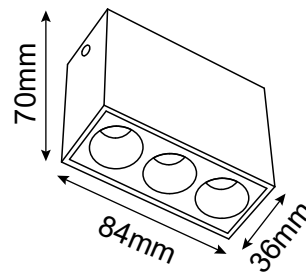

VULCANO

Modelo: 22-7093-*

astro
LED Lighting

-01 Blanco -07 Negro

CARACTERÍSTICAS DEL PRODUCTO:

GENERAL:

WATTS:6W
TEMPERATURA DE COLOR: WW 3000K y NW 4000K
FLUJO LUMINOSO: 700lm
CRI >90
IP:20
VOLTAJE: 85-265V
MATERIAL: ALUMINIO
*DIMEABLE