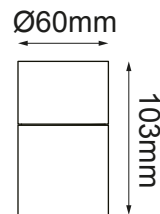

VALI

Modelo:22-4032-

astro
LED Lighting