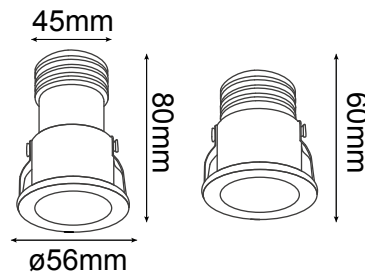

ATENEA

Modelo:06-8012-*

astro
LED Lighting

-01 Blanco -07 Negro

CARACTERÍSTICAS DEL PRODUCTO:

GENERAL:

WATTS: 12W

TEMPERATURA DE COLOR: WW 3000K

FLUJO LUMINOSO: 1025lm

CRI >90

IP:20

VOLTAJE: 85-265V

MATERIAL: ALUMINIO

*DIMEABLE

ICONOGRAFÍA: