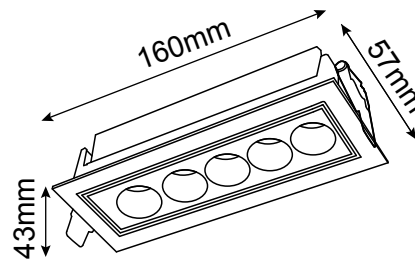

VULCANO

Modelo:06-7095

astro
LED Lighting

-01 Blanco -07 Negro

CARACTERÍSTICAS DEL PRODUCTO:

GENERAL:

WATTS: 10W

TEMPERATURA DE COLOR: WW 3000K

FLUJO LUMINOSO: 502lm

CRI >90

IP:20

VOLTAJE: 85-265V

MATERIAL: ALUMINIO

*DIMEABLE

ICONOGRAFÍA: