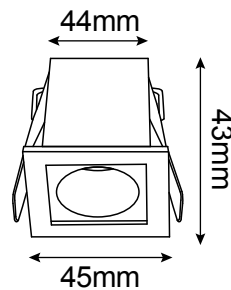

VULCANO

Modelo:06-7091-*

astro
LED Lighting