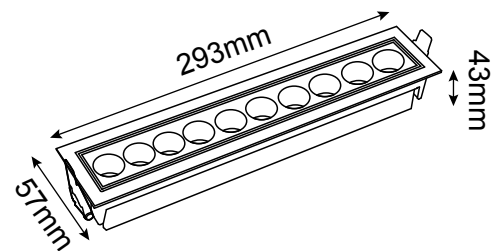

VULCANO

Modelo:06-7010-*

astro
LED Lighting

-01 Blanco -07 Negro

CARACTERÍSTICAS DEL PRODUCTO:

GENERAL:

WATTS: 20W

TEMPERATURA DE COLOR: WW 3000K

FLUJO LUMINOSO: 1278lm

CRI >90

IP:20

VOLTAJE: 85-265V

MATERIAL: ALUMINIO

*DIMEABLE

ICONOGRAFÍA: