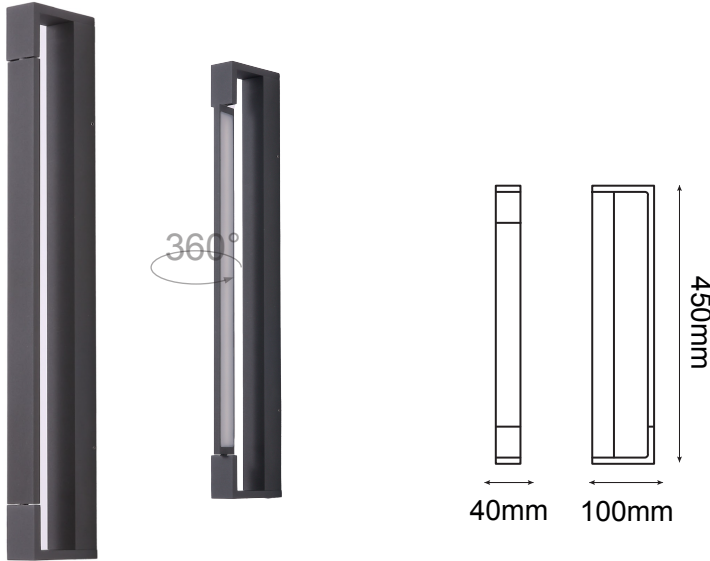

Serie KRILL

Modelo: 05-8238-*

astro
LED Lighting

-01 Blanco

-04 Gráfico

CARACTERÍSTICAS DEL PRODUCTO:

GENERAL:

WATTS: 12W

TEMPERATURA DE COLOR: 3000K (Luz Cálida)

FLUJO LUMINOSO: 960lm

CRI >80

IP:44

VOLTAJE: 127V

MATERIAL: Aluminio

ICONOGRAFÍA: