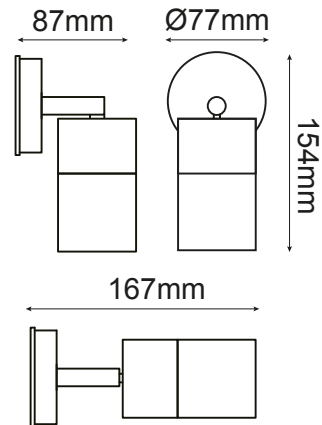

# VALI

Modelo:05-4033-\*

**astro**  
LED Lighting

-01 Blanco   -07 Negro

### GENERAL:

WATTS: 1\*GU10

IP:65

VOLTAJE: 127V

MATERIAL: NYLON DE FIBRA DE CARBÓN

**\*FOCO NO INCLUIDO**