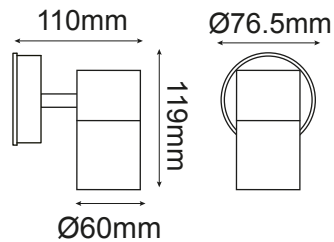

VALI

Modelo:05-4031

astro
LED Lighting

-01 Blanco -07 Negro

CARACTERÍSTICAS DEL PRODUCTO:

GENERAL:

WATTS: 1*GU10

IP:65

VOLTAJE: 127V

MATERIAL: NYLON DE FIBRA DE CARBÓN

***FOCO NO INCLUIDO**

ICONOGRAFÍA: