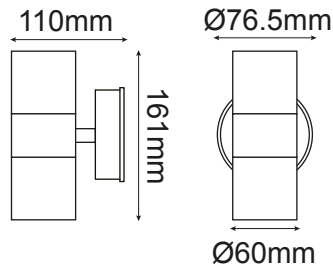

VALI

Modelo:05-4030-*

astro
LED Lighting

-01 Blanco -07 Negro

CARACTERÍSTICAS DEL PRODUCTO:

GENERAL:

WATTS: 2*GU10

IP:65

VOLTAJE: 85-265V

MATERIAL: NYLON DE FIBRA DE CARBÓN

***FOCO NO INCLUIDO**

ICONOGRAFÍA: