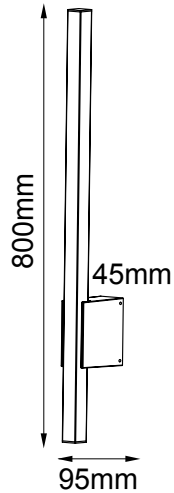

Serie MEG

Modelo: 05-2942-*

astro
LED Lighting

-01 Blanco

-04 Gráfico

CARACTERÍSTICAS DEL PRODUCTO:

GENERAL:

WATTS: 12W

TEMPERATURA DE COLOR: 3000K (Luz Cálida)

FLUJO LUMINOSO: 1450lm

CRI >80

IP:54

VOLTAJE: 100-240V

MATERIAL: Aluminio + PC

ICONOGRAFÍA:

12W	1000 lm	100- 240V	IP54	ALUM +PC
-----	------------	--------------	------	-------------