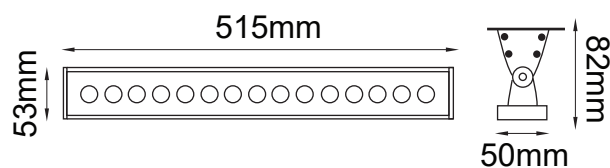

Serie MEDUSA

Modelo: 05-0502-RGB

astro
LED Lighting

CARACTERÍSTICAS DEL PRODUCTO:

GENERAL:

DESCRIPCIÓN: REFLECTOR

TIPO DE LED: 3032

CANTIDAD DE LED: 15

WATTS: 15W

CAMBIO DE COLOR: RGB

IP: 65

VIDA ÚTIL: 50,000 HRS

MATERIAL: ALUMINIO+CRISTAL TEMP

*REQUIERE CONTROLADOR

ICONOGRAFÍA: