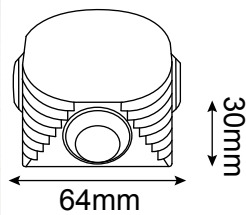

CRONUS

Modelo:05-0304-*

astro
LED Lighting

CARACTERÍSTICAS DEL PRODUCTO:

GENERAL:

WATTS: 4W

TEMPERATURA DE COLOR: WW 3000K

FLUJO LUMINOSO: 375lm

CRI >80

IP:20

VOLTAJE: 85-265V

MATERIAL: ALUMINIO

ICONOGRAFÍA: