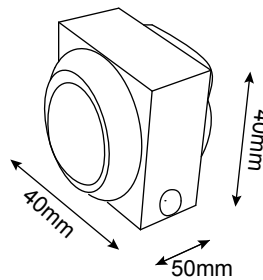

CARACTERÍSTICAS DEL PRODUCTO:

GENERAL:

WATTS: 2W

TEMPERATURA DE COLOR: WW 3000K

FLUJO LUMINOSO: 186lm

CRI >80

IP:20

VOLTAJE: 85-265V

MATERIAL: ALUMINIO

ICONOGRAFÍA:

2W	186 lm	 60°	85- 265V	IP20	ALUM