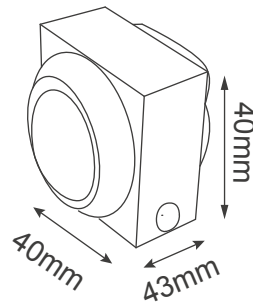

CARACTERÍSTICAS DEL PRODUCTO:

GENERAL:

WATTS: 1W

TEMPERATURA DE COLOR: WW 3000K

FLUJO LUMINOSO: 82lm

CRI >80

IP:20

VOLTAJE: 85-265V

MATERIAL: ALUMINIO

ICONOGRAFÍA:

1W	82 lm	 60°	85- 265V	IP20	ALUM