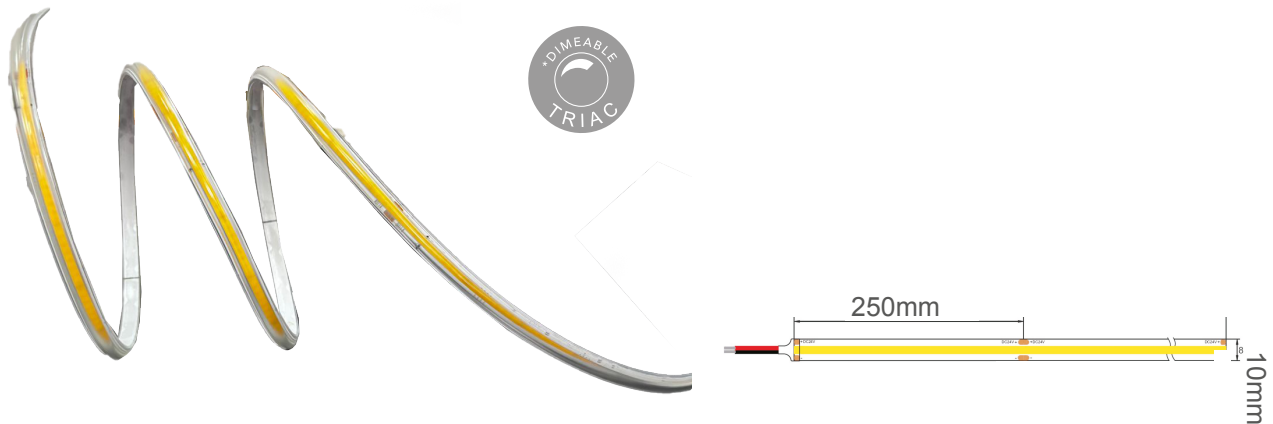

SERIE COB NEON

Modelo: FS-27140-*/CL

astro
LED Lighting

CARACTERÍSTICAS DEL PRODUCTO:

GENERAL:

CANTIDAD DE LED:	608 leds/m
CONSUMO:	9W/m
TEMPERATURA DE COLOR:	WW/CL Luz Cálida WW (3000K) NW/CL Luz Neutra NW (4000K)
FLUJO LUMINOSO:	1000Lm/m
CORTE: ✂	25cm
VOLTAJE:	110V
DIMENSIONES:	5000 x W10 x H6mm
IP:	IP65
HÚMEDAD RELATIVA:	40% ~ 70%
TEMP AMBIENTE:	-20°C ~ 45°C
TIEMPO DE VIDA:	50,000 h

*PRESENTACIÓN CARRETE 50m

ACCESORIOS: