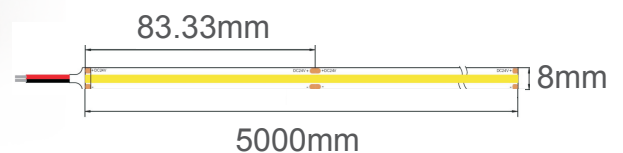

# Serie COB TIRAS LED

MODELO: FB-43528-\*

### GENERAL:

EMISIÓN LUMINOSA:	Luz Cálida WW (3000K) / 100lm/W = 5500lm Luz Neutra NW (4250K) / 110lm/W = 6050lm
CANTIDAD DE LED:	352/m
DIMENSIONES:	L5000 x W8 x H1.5mm
CONSUMO:	11W/m
VOLTAJE	24V CD
CORRIENTE:	1.8A (60mA por unidad)
CRI:	>80
IP:	20
HÚMEDAD RELATIVA:	40% ~ 70%
TEMP AMBIENTE:	-20°C ~ 45°C
TIEMPO DE VIDA:	50,000 h
DIMEABLE:	*Dimeable con nuestro sistema LTECH