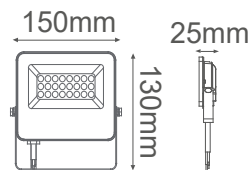

SERIE MEDUSA II

Modelo: 5-3620-RGB

astro
LED Lighting