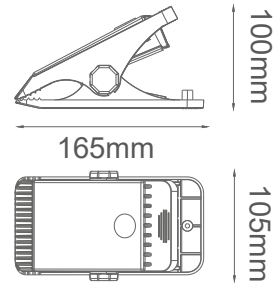

SERIE CLIP

Modelo: 01-30605

astro
LED Lighting