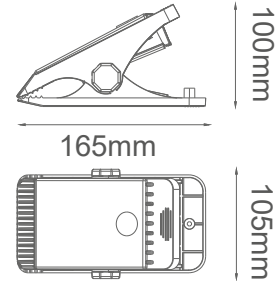

SERIE CLIP

Modelo: 01-30605

astro
LED Lighting

-01 Blanco -07 Negro

CARACTERÍSTICAS DEL PRODUCTO:

GENERAL:

DESCRIPCIÓN: LUMINARIO SOLAR EXTERIOR
TIPO DE LED : SMD
WATTS: 4W
FLUJO LUMINOSO: 400lm
TEMPERATURA DE COLOR: 5000K (Luz Fría)
TIEMPO TOTAL DE CARGA: 6-8 HORAS DE LUZ SOLAR
HORAS DE ILUMINACIÓN: 8-10 HORAS
FOTO CELDA
SENSOR DE MOVIMIENTO
IP: 44
CRI >80