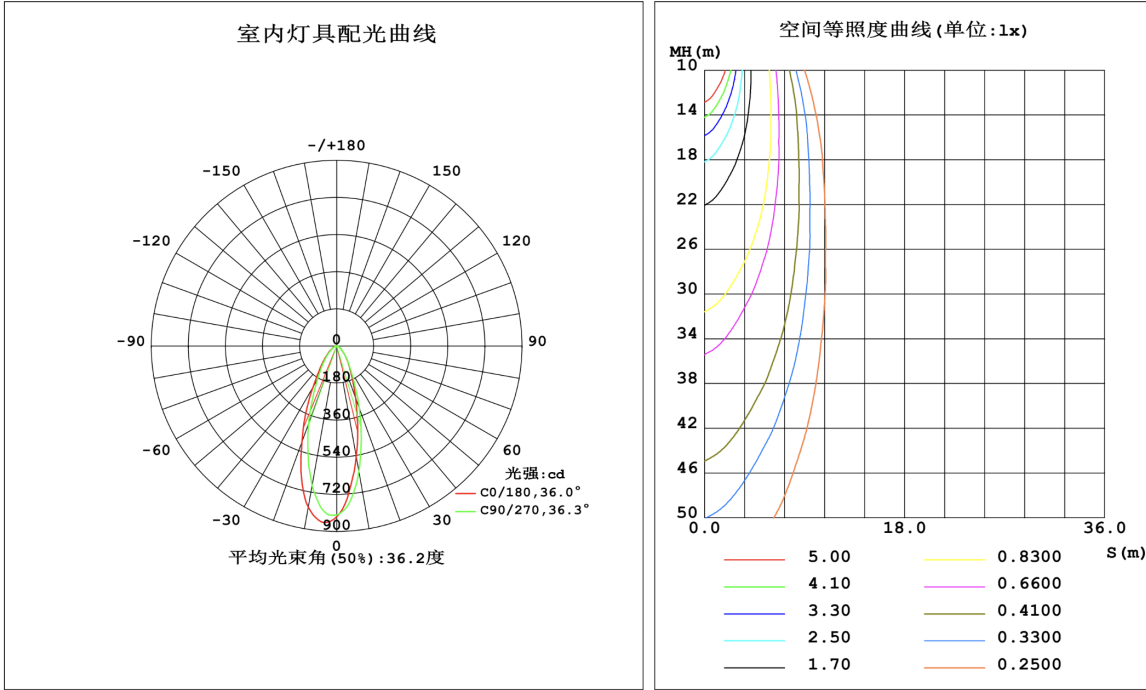

Serie FOCOS LED

Modelo: 80-2007-*

astro
LED Lighting

CARACTERÍSTICAS DEL PRODUCTO:

GENERAL:

WATTS: 6.5W

FLUJO LUMINOSO: 500lm

TEMPERATURA DE COLOR: WW3000K /NW4000K

CRI: >90

VIDA ÚTIL: 30,000 HRS

MATERIAL: PLÁSTICO + ALUMINIO INTERIOR

***DIMMABLE**

ICONOGRAFÍA:

Serie FOCOS LED

Modelo: 80-2007-*

Reporte de Luminario:

光通输出: 197.3 lm

光束角: 36.04度

注: 曲线为灯具在不同投射距离下的照射区域及区域内平均照度.