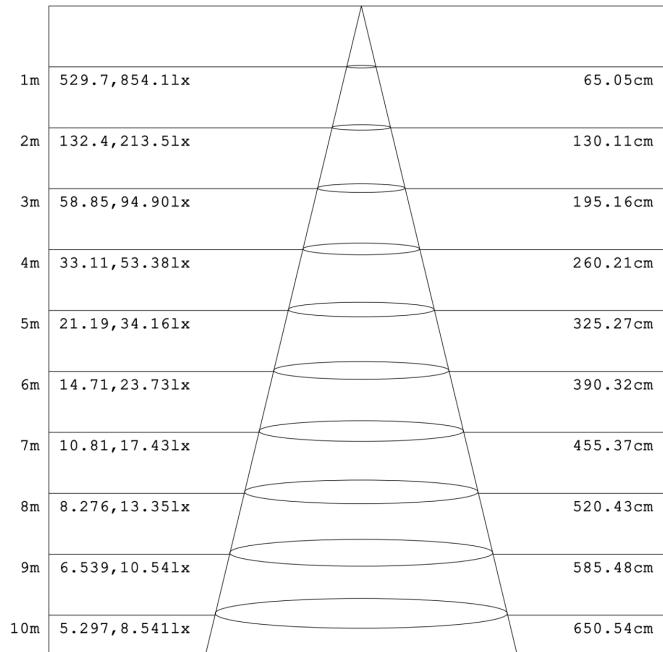

Serie FOCOS LED

Modelo: 80-2007-*

astro
LED Lighting

CARACTERÍSTICAS DEL PRODUCTO:

GENERAL:

WATTS: 6.5W

FLUJO LUMINOSO: 500lm

TEMPERATURA DE COLOR: WW3000K /NW4000K

CRI: >90

VIDA ÚTIL: 30,000 HRS

MATERIAL: PLÁSTICO + ALUMINIO INTERIOR

***DIMMABLE**

ICONOGRAFÍA:

Serie FOCOS LED

Modelo: 80-2007-*

Reporte de Luminario:

光通输出: 197.3 lm

光束角: 36.04度

注: 曲线为灯具在不同投射距离下的照射区域及区域内平均照度.