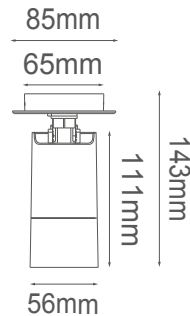

SERIE LEO II

Modelo 22-3204-*

astro
LED Lighting

-01 Blanco -07 Negro

CARACTERÍSTICAS DEL PRODUCTO:

GENERAL:

BASE: GU10
FOCO: MR16
WATTS: Máx 12W
IP: 20
VOLTAJE: 127V
MATERIAL: PC

***NOTA: Soquet incluido. Foco se vende por separado**