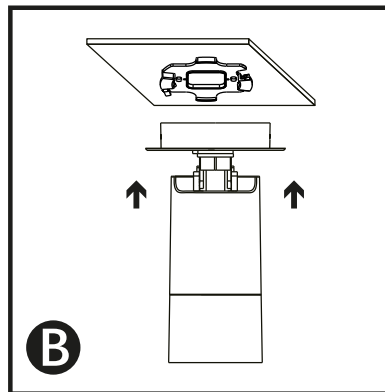

ICONOGRAFÍA:

SERIE LEO II

Modelo 22-3204-*

astro
LED Lighting

Dos tipos de instalación:

Instalación 1:

Instalación 2: