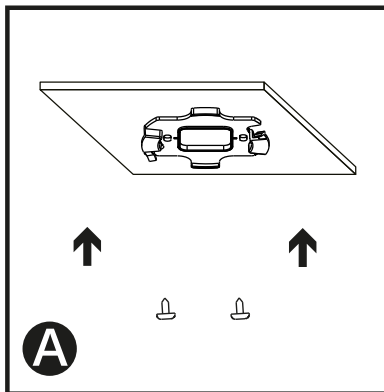

ICONOGRAFÍA:

SERIE LEO II

Modelo 22-3204-*

astro
LED Lighting

Dos tipos de instalación:

Instalación 1:

Instalación 2: