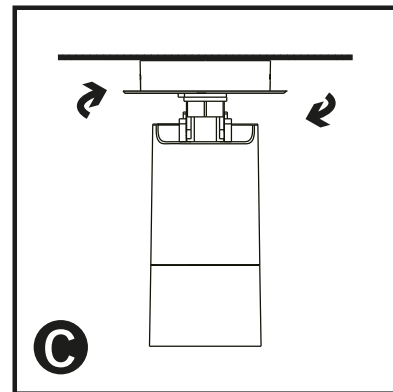

ICONOGRAFÍA:

SERIE LEO II

Modelo 22-3204-*

astro
LED Lighting

Dos tipos de instalación:

Instalación 1:

Instalación 2: