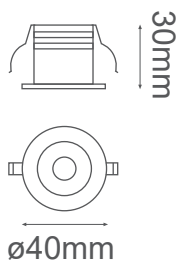

Serie MARS

Modelo: 06-6313-*

astro
LED Lighting

-01 Blanco

*DRIVER INCLUIDO

CARACTERÍSTICAS DEL PRODUCTO:

GENERAL:

DESCRIPCIÓN: EMPOTRABLE A TECHO

TIPO DE LED: **CREE** XPE

WATTS: 3W

FLUJO LUMINOSO: 215lm

TEMPERATURA DE COLOR: WW 3000K (Luz Cálida) / NW 4000K (Luz Neutra)

CRI: >80

VIDA ÚTIL: 30,000 h

MATERIAL: ALUMINIO

DRIVER INCLUIDO: L40*H16

ICONOGRAFÍA: