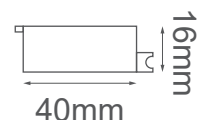

*DRIVER INCLUIDO