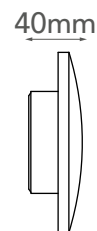

# SERIE : CIRCE

Modelo: 05-6216-04

05-6216-04

-04 Grafito

### GENERAL:

DESCRIPCIÓN: OUTDOOR PARED

WATTS: 6W

VOLTAJE: 120V

FLUJO LUMINOSO: 480lm

CT: 3000K

IP: 54

MATERIAL: ALUMINIO