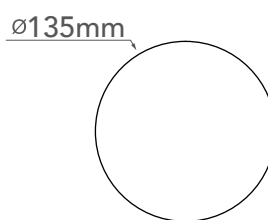

# SERIE : CIRCE

Modelo: 05-6216-04

05-6216-04

-04 Grafito

### GENERAL:

DESCRIPCIÓN: OUTDOOR PARED

WATTS: 6W

VOLTAJE: 120V

FLUJO LUMINOSO: 480lm

CT: 3000K

IP: 54

MATERIAL: ALUMINIO