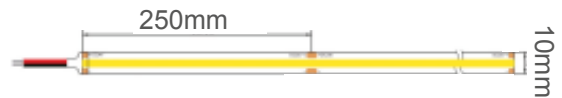

SERIE COB NEON

Modelo: FS-27140

astro
LED Lighting

CARACTERÍSTICAS DEL PRODUCTO:

GENERAL:

Lúmenes	800 lm/m
Dimensiones	W10 x H6mm
Unidad / Corte ✂	25 cm
Consumo	450W (9W/m)
Voltaje	110V
CRI:	>80
Húmedad Relativa	40%~70%
Temp. Ambiente	-20°~45°C
Protección	IP65

*PRESENTACIÓN CARRETE 50m

ACCESORIOS:

SET-27140
Set de conexión

CP-27140
Clip de montaje

EC-27140
Tapa final

AP-1616
Perfil 90°

AP-2507
Perfil arco

AP-2811
Perfil recto