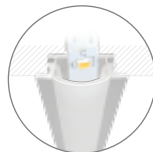

SERIE COB NEON

Modelo: FS-27140

astro
LED Lighting

CARACTERÍSTICAS DEL PRODUCTO:

GENERAL:

Lúmenes	800 lm/m
Dimensiones	W10 x H6mm
Unidad / Corte ✂	25 cm
Consumo	450W (9W/m)
Voltaje	110V
CRI:	>80
Húmedad Relativa	40%~70%
Temp. Ambiente	-20°~45°C
Protección	IP65

*PRESENTACIÓN CARRETE 50m

ACCESORIOS:

SET-27140
Set de conexión

CP-27140
Clip de montaje

EC-27140
Tapa final

AP-1616
Perfil 90°

AP-2507
Perfil arco

AP-2811
Perfil recto