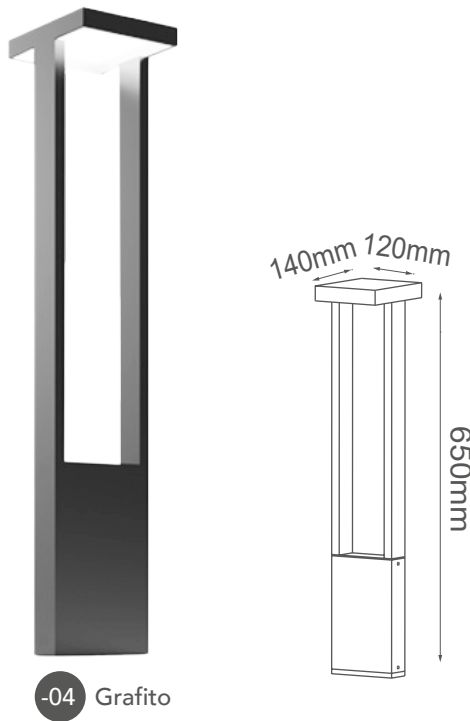

# Serie HADES

Modelo: 10-2522-\*

**astro**  
LED Lighting

### GENERAL:

WATTS: 14W

TEMPERATURA DE COLOR: 3000K (Luz Cálida)

FLUJO LUMINOSO: 1200lm

CRI >80

IP:65

VOLTAJE: 100-240V

MATERIAL: Aluminio

### ICONOGRAFÍA:

<b>14W</b>	<b>1200 lm</b>	<b>100- 240V</b>	<b>IP65</b>	<b>ALUM</b>
------------	--------------------	----------------------	-------------	-------------