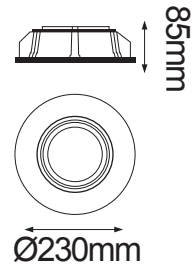

Serie GYPSUM

Modelo: 06-9442-10

astro
LED Lighting