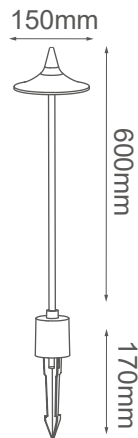

SERIE JIÁ

Modelo 10-2492

astro
LED Lighting

CARACTERÍSTICAS DEL PRODUCTO:

GENERAL:

WATTS: 6W

FLUJO LUMINOSO: 480lm

TEMPERATURA DE COLOR: 3000K (Luz Cálida)

IP: 65

VOLTAJE: 100-240V

MATERIAL: ABS + PC

ICONOGRAFÍA:

LED SMD	6W	480 lm	100 - 240 V	IP65	ALUM