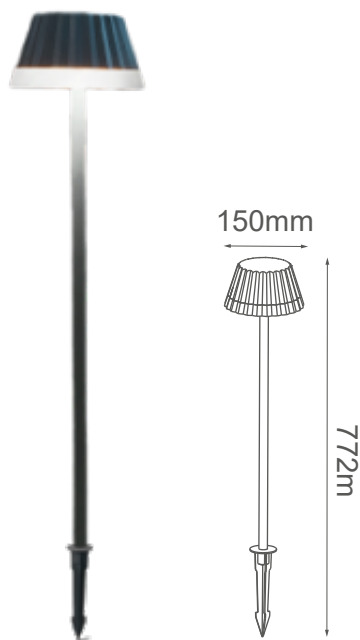

# Serie CLIO

Modelo 10-2122

**astro**  
LED Lighting

-04 Grafito

### GENERAL:

WATTS: 10W

TEMPERATURA DE COLOR: 3000K (Luz Cálida)

FLUJO LUMINOSO: 800lm

CRI >80

IP:65

VOLTAJE: 100-240V

MATERIAL: Aluminio

### ICONOGRAFÍA:

<b>10W</b>	<b>800 lm</b>	<b>100- 240V</b>	<b>IP65</b>	<b>ALUM</b>
------------	-------------------	----------------------	-------------	-------------