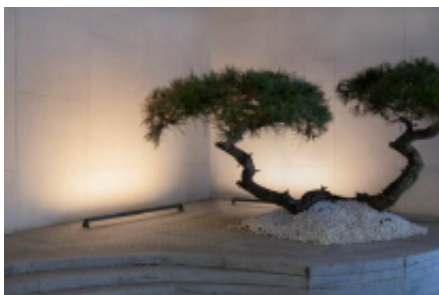

Serie MEG

Modelo 90-2943

astro
LED Lighting

-04 Grafito

CARACTERÍSTICAS DEL PRODUCTO:

GENERAL:

WATTS: 15W

TEMPERATURA DE COLOR: 3000K (Luz Cálida)