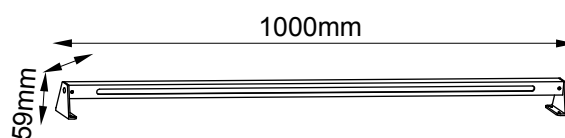

Serie MEG

Modelo 90-2943

astro
LED Lighting

-04 Grafito

CARACTERÍSTICAS DEL PRODUCTO:

GENERAL:

WATTS: 15W

TEMPERATURA DE COLOR: 3000K (Luz Cálida)

FLUJO LUMINOSO: 1300lm

CRI >80

IP:65

VOLTAJE: 100-240V

MATERIAL: Aluminio

ICONOGRAFÍA: