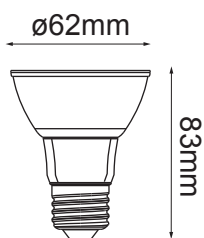

Serie FOCOS LED

Modelo: 80-0207-*

astro
LED Lighting

CARACTERÍSTICAS DEL PRODUCTO:

GENERAL:

WATTS: 7W

TEMPERATURA DE COLOR: WW 3000K y NW 4000K

FLUJO LUMINOSO: 560lm

CRI >90

IP:20

VOLTAJE: 85-265V

MATERIAL: ALUMINIO

ICONOGRAFÍA: