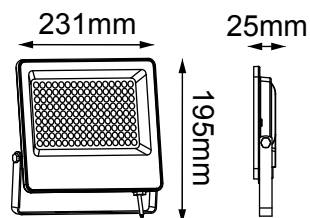

SERIE MEDUSA II

Modelo: 5-36100-RGB

astro
LED Lighting

-03 Gris

NOTA: Control remoto para cambios RGB. Incluido.

CARACTERÍSTICAS DEL PRODUCTO:

GENERAL:

WATTS: 33W

TEMPERATURA DE COLOR: RGB

IP:65

VOLTAJE: 100-240V

MATERIAL: ALUMINIO

ICONOGRAFÍA: