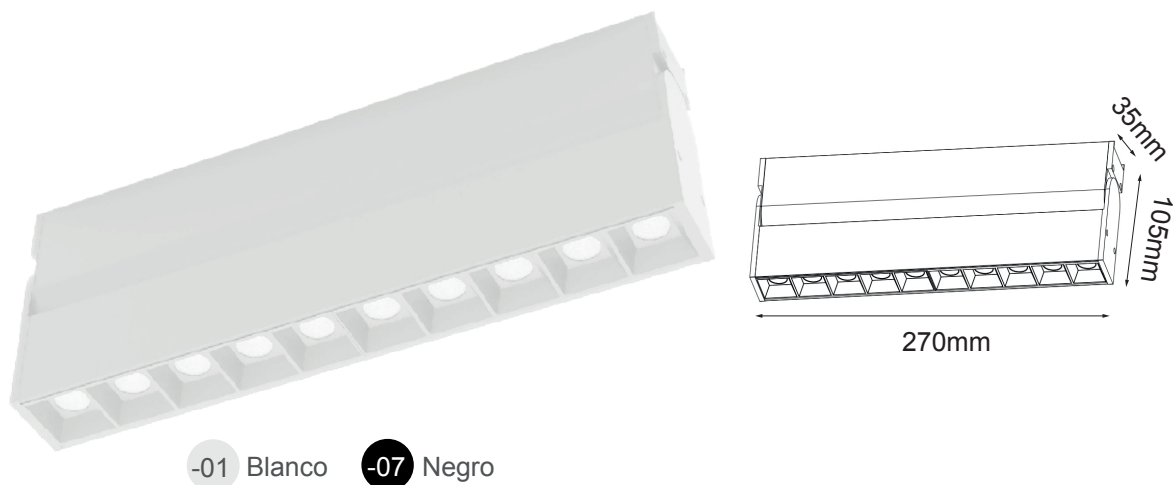

M SPOT

Modelo: 30-0520-*

astro
LED Lighting

CARACTERÍSTICAS DEL PRODUCTO:

GENERAL:

WATTS:20W

TEMPERATURA DE COLOR: WW 3000K y NW 4000K

FLUJO LUMINOSO: 1600lm

CRI >90

IP:20

VOLTAJE: 48V CD

MATERIAL: ALUMINIO

ICONOGRAFÍA: