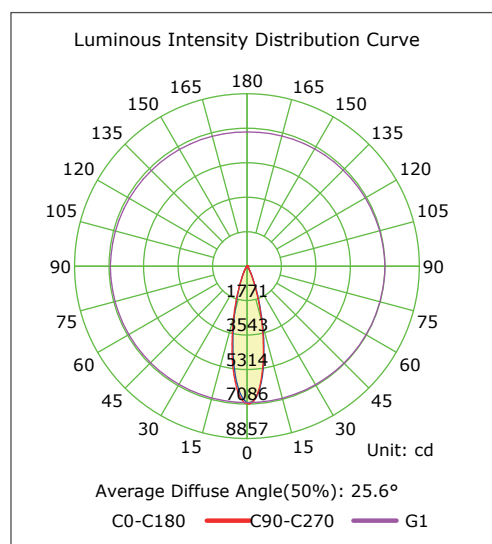

M SPOT

Modelo: 30-0520-*

astro
LED Lighting

CARACTERÍSTICAS DEL PRODUCTO:

GENERAL:

WATTS:20W

TEMPERATURA DE COLOR: WW 3000K y NW 4000K

FLUJO LUMINOSO: 1600lm

CRI >90

IP:20

VOLTAJE: 48V CD

MATERIAL: ALUMINIO

ICONOGRAFÍA: