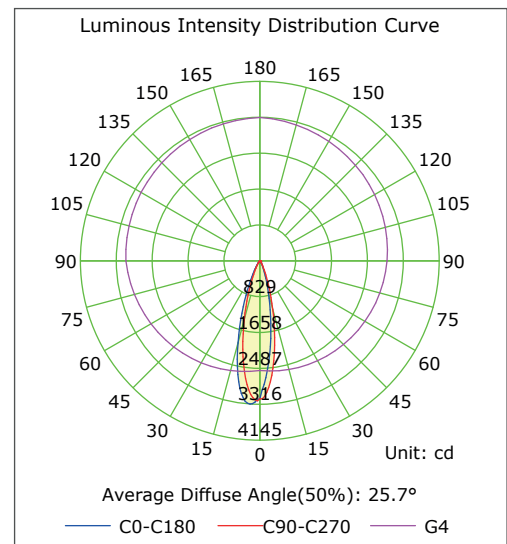

M SPOT

Modelo: 30-0510-*

astro
LED Lighting

-01 Blanco

-07 Negro

CARACTERÍSTICAS DEL PRODUCTO:

GENERAL:

WATTS: 10W

TEMPERATURA DE COLOR: WW 3000K y NW 4000K

FLUJO LUMINOSO: 800lm

CRI >90

IP: 20

VOLTAJE: 48V CD

MATERIAL: ALUMINIO

ICONOGRAFÍA: