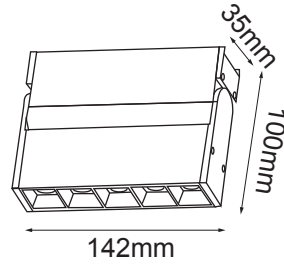

M SPOT

Modelo: 30-0510-*

astro
LED Lighting

-01 Blanco

-07 Negro

CARACTERÍSTICAS DEL PRODUCTO:

GENERAL:

WATTS: 10W

TEMPERATURA DE COLOR: WW 3000K y NW 4000K

FLUJO LUMINOSO: 800lm

CRI >90

IP: 20

VOLTAJE: 48V CD

MATERIAL: ALUMINIO

ICONOGRAFÍA: